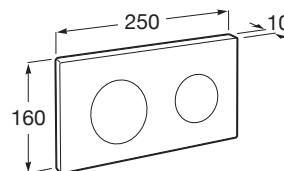

IN-WALL

PL10 DUAL – Placa de actionare cu dubla comanda pentru rezervor ascuns

DIMENSIUNI

Lungime 250 mm
Înălțime 160 mm

CULORI ȘI FINISAJE

2 Matt

PRE (FĂRĂ TVA) (FĂRĂ TVA)

137,00 LEI

SCHIȚE TEHNICE

CARACTERISTICI

Număr butoane: 2

Recomandat pentru spații publice

COMPATIBIL CU

DUPLO WC L – Rama încastrată pentru rezervor WC cu clătire dublă. Permite activare frontală sau superioară. Cot 90 ° / 110 °

890121010

DUPLO WC - Structură încastrată pentru Smart Toilets cu rezervor dublă comandă cot 90/110 °

890090800

Rezervor încastrat pentru WC suspendat cu mecanism dubla descarcare

890090120

Duplo WC - rezervor încastrat, pentru WC suspendat, cu mecanism dublă descărcare

890090020

BASIC TANK COMPACT - Rezervor compact ascuns (8cm) cu comandă dublă (4/2 - 4.5/3 - 6/3 L)

890080200

In-Wall

Sisteme care combină eficiența și tehnologia, transformându-le în soluții care au grijă ca designul să se adapteze perfect la spațiul respectiv. Inovarea și avangardismul își unesc forțele pentru a garanta cele mai bune caracteristici, în care comoditatea, economic și stilul pot fi întâlnite în fiecare detaliu.